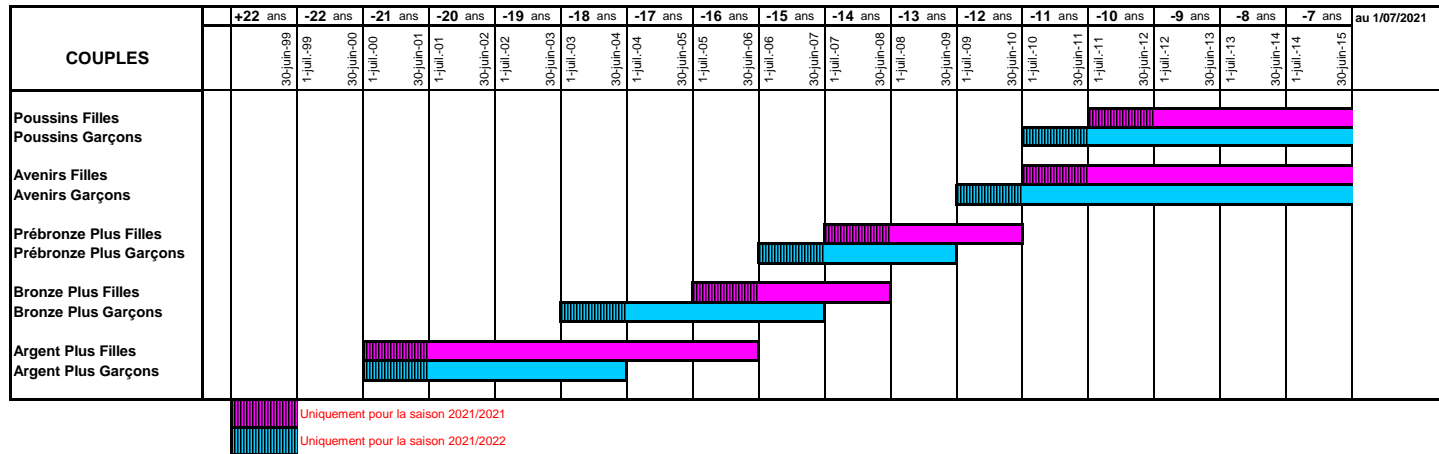

Coupe Inter Régionale / Tournoi Inter Régional catégories Plus
COUPLES ET SOLOS : AUCUN SURCLASSEMENT N'EST AUTORISE.
POUR LES COUPLES, PARTICIPATION DANS LA CATEGORIE DU PARTENAIRE LE PLUS AGE.

Conditions de participation :
Règle 3.4.7