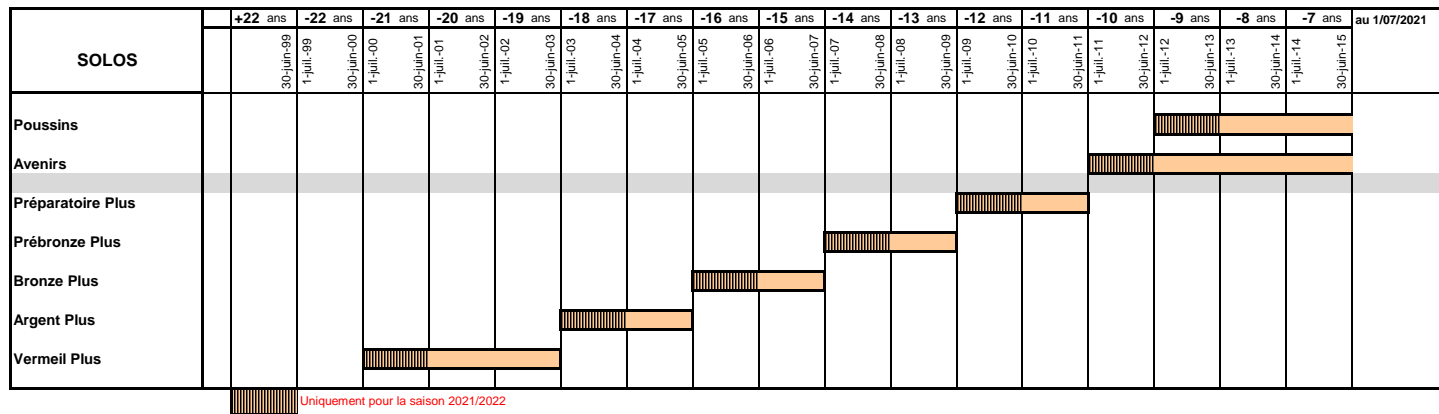

Conditions de participation :
Règle 3.4.7