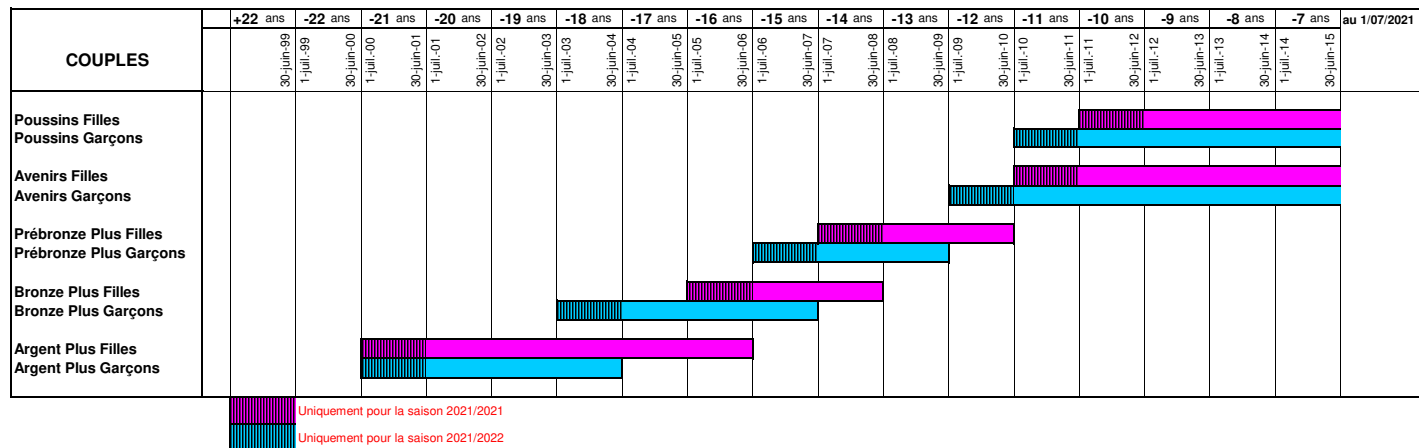

Coupe Inter Régionale / Tournoi Inter Régional catégories Plus
COUPLES ET SOLOS : AUCUN SURCLASSEMENT N'EST AUTORISÉ.
POUR LES COUPLES, PARTICIPATION DANS LA CATEGORIE DU PARTENAIRE LE PLUS AGE.

Conditions de participation :
Règle 3.4.7