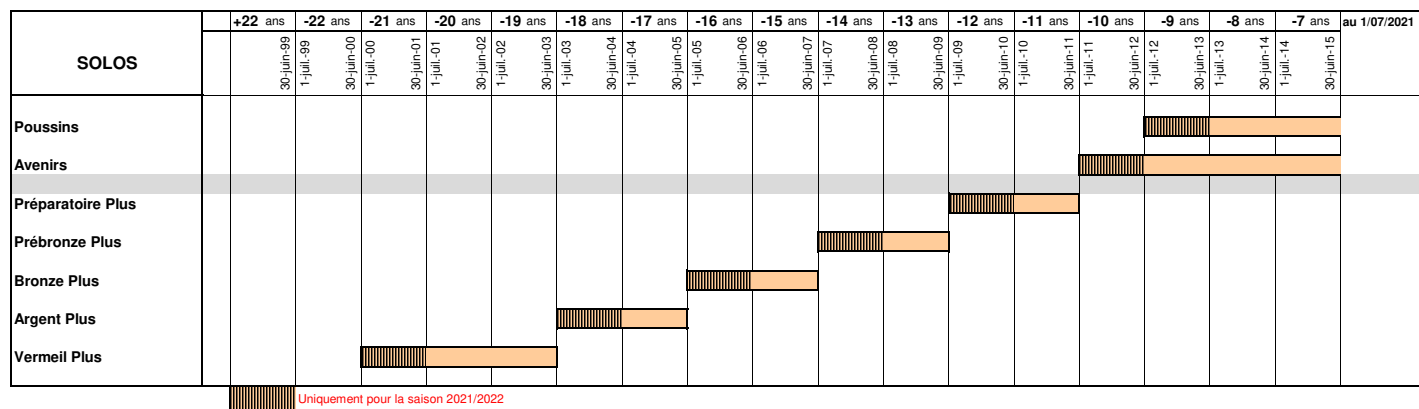

Conditions de participation :
Règle 3.4.7